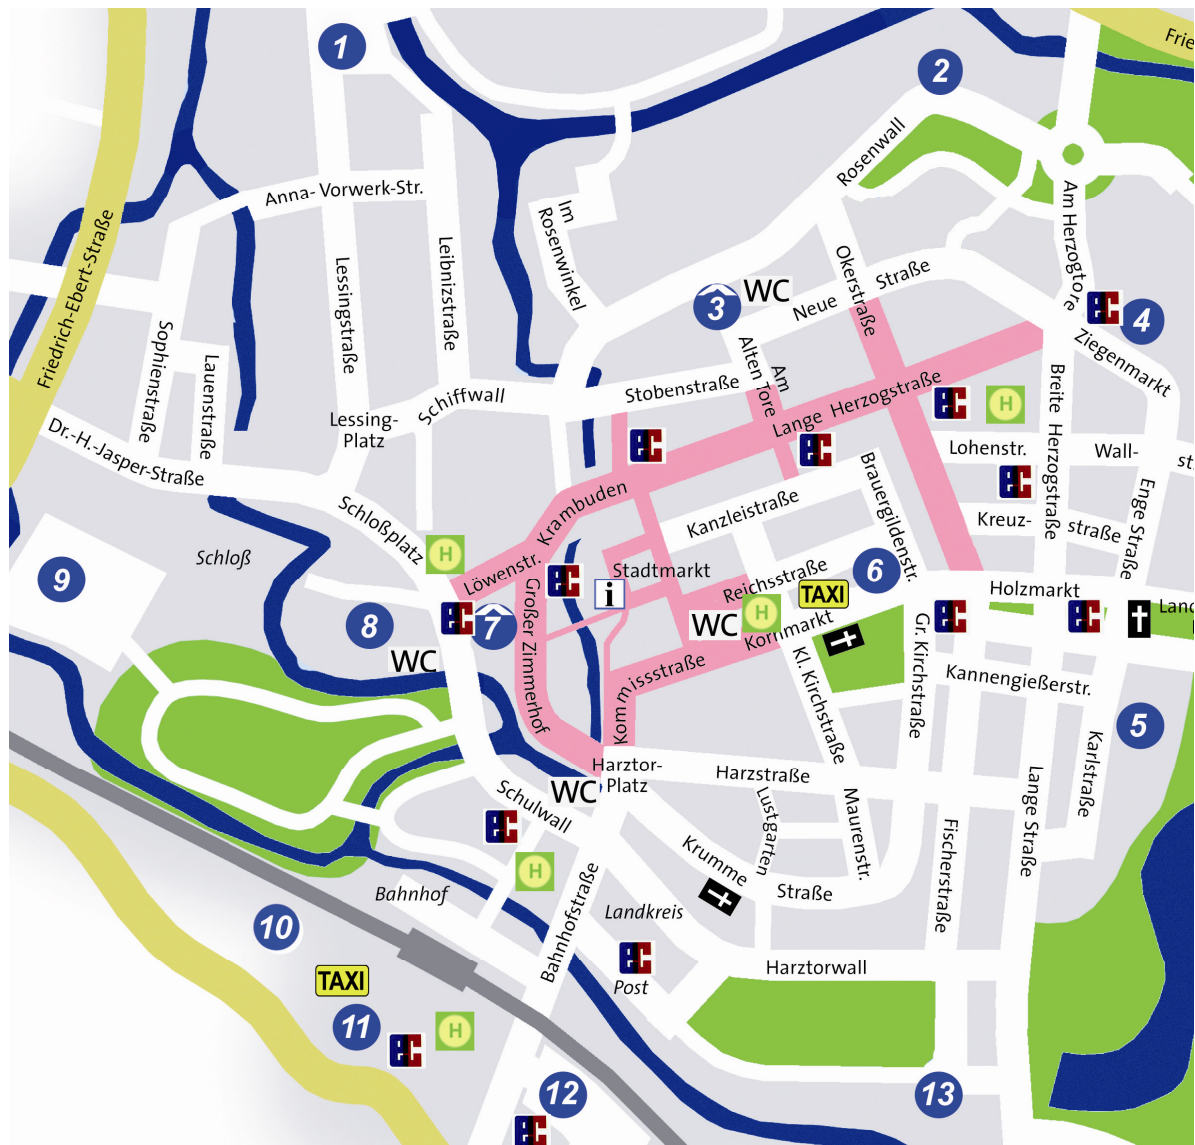

Parkmöglichkeiten Wolfenbüttel

1 -> Parkplatz Friedrich-Ludwig-Jahn-Platz
77 Parkplätze, kostenfrei, ganztägig geöffnet

2 -> Parkplätze am Rosenwall
115 Parkplätze, Parkschein, ganztägig geöffnet

3 -> Parkhaus am Rosenwall
146 Parkplätze, Parkschein, Mo.-Fr. 6-21 Uhr,
Sa. 6-19 Uhr

4 -> Parkplatz Volksbank
Kundenparkplatz der Volksbank

5 -> Parkpalette Karlstraße
104 Parkplätze kostenpflichtig (100 mit Parkschein, 4 mit
Parkuhr) ganztägig geöffnet

6 -> Parkplatz Kornmarkt/Reichsstraße
54+12 Parkplätze, kostenpflichtig mit Parkschein,
ganztägig geöffnet

10 -> Parkplatz am Forum
55 Parkplätze, Parkschein, ganztägig geöffnet

11 -> Parkdeck Forum
480 Parkplätze, kostenfrei, Mo.-So., 8-20 Uhr

12 -> Parkplatz Bahnhof 2
390 Parkplätze, kostenfrei, ganztägig geöffnet

13 -> Parkplatz Harztorwall
145 Parkplätze, Parkschein